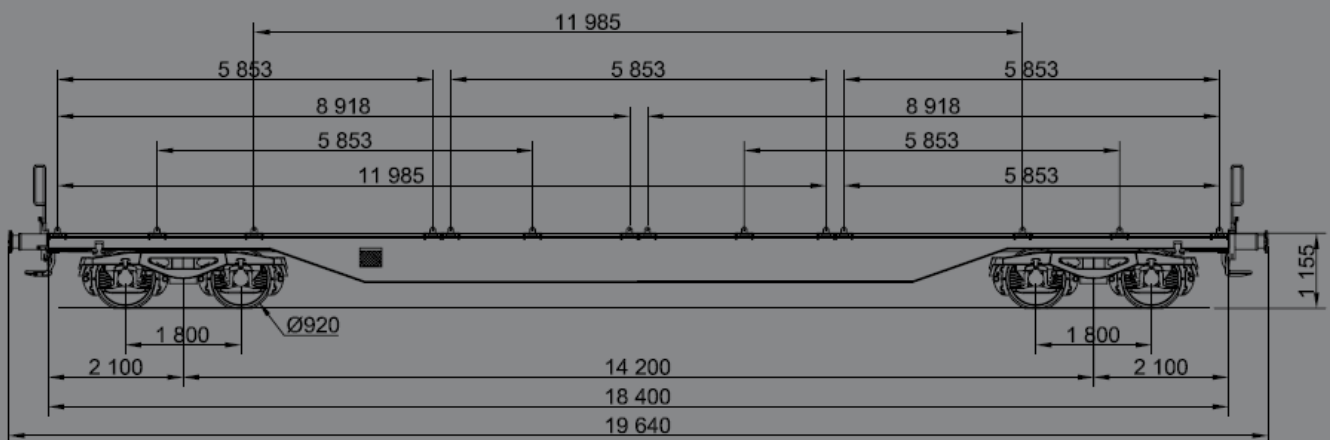

#### Technical data

Length over buffers	19640 mm
Loading length	18400 mm
Loading height	1155 mm
Payload	70 t
Tare weight	20 t
Maximum axle load	22.5 t
Wheel diameter	920 mm
Maximum speed	120 Km/h
Min curve-radius single wag.	75 m
Status	RIV
Registration - NSA	SSICF(Belgium)

#### Technische Daten

Länge über Puffer	19640 mm
Ladelänge	18400 mm
Ladehöhe	1155 mm
Ladegewicht	70 t
Eigengewicht	20 t
Maximale Radsatzlast	22.5 t
Raddurchmesser	920 mm
Max. Geschwindigkeit	120 Km/h
Min. befahrbarer Kurvenradius	75 m
Statut	RIV
Immatrikulation - NSB	SSICF(Belgien)

#### Données techniques

Longueur hors tout	19640 mm
Longueur utile	18400 mm
Hauteur de chargement	1155 mm
Charge utile maximum	70 t
Tare	20 t
Charge max. par essieu	22.5 t
Diamètre de roue	920 mm
Vitesse maximum	120 Km/h
Rayon de courbure mini	75 m
Statut	RIV
Immatriculation - ANS	SSICF(Belgique)

#### Dati tecnici

Lunghezza sopra respingenti	19640 mm
Lunghezza di carico	18400 mm
Altezza di carico	1155 mm
Carico utile massimo	70 t
Tara	20 t
Carico massimo per sala	22.5 t
Diametro della ruota	920 mm
Velocità massima	120 Km/h
Raggio min. di curvatura/sing.carro	75 m
Stato	RIV
Immatricolazione - ANSF	SSICF(Belgio)